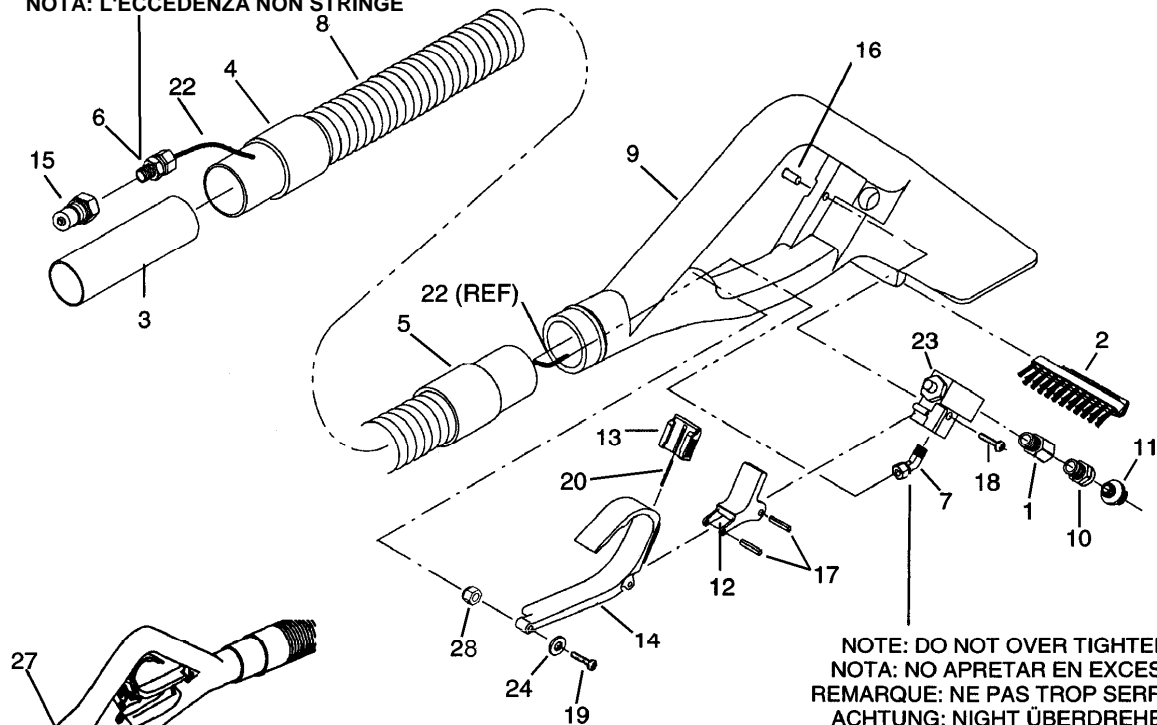

HAND TOOL ASSEMBLY
MONTAJE DE LA HERRAMINETA MANUAL
MONTAGE DE L'ACCESSOIRE MOQUETTE
HANDGERÄT-MONTAGE
ELENCO DELLE PARTI DELL'UTENSILE A MANO

NOTE: DO NOT OVER TIGHTEN
 NOTA: NO APRETAR EN EXCESO
 REMARQUE: NE PAS TROP SERRER.
 ACHTUNG: NIGHT ÜBERDREHEN
 NOTA: L'ECCEDEZZA NON STRINGE

ITEM 21 IS HELD ON BY AIR PRESSURE WHEN THE MACHINE IS IN OPERATION. TO STORE IT, USE THE TWO CLIPS UNDERNEATH THE HAND AS SHOWN BELOW.

PARTS

REF	PART NO.	PRV NO.	QTY	DESCRIPTION	SERIAL NO. FROM	NOTES:
1	86227200	04007	1	ADAPTOR, 1/8 MPT X 1/8 FPT BR		
2	86230610	12509	1	BRUSH, DDH		
3	86002460	22026	1	COUPLER, 1.5 VAC HOSE		
4	86234920	27677	1	CUFF, SWIVEL DDH HOSE EXIT		
5	86234930	27678	1	CUFF, SWIVEL DDH		
6	86197330	27681	1	CONNECTOR, 1/4T X 1/4 MPT		
7	86197470	31067	1	ELBOW, 45D 1/4T X 1/8 NPT		
8	86240030	39463	1	HOSE, VAC 1 1/2 X 5' DDH		
9	86241030	78384	1	TOOL HAND, DOUBLE DRY, ASM		
10	86004530	44052	1	JET, BODY, MINI-QUICK W/SEAL		
11	86004540	44060	1	JET, 8002 MINI-QUICK REPLACEMENT		
12	86246400	51248	1	LEVER, TRIGGER		
13	86246710	51249	1	LOCK, LEVER		
14	86246410	51250	1	LEVER, HANDLE		
15	86005580	56012	1	NIPPLE, 1/4 FPT QD		
16	86270430	57240	1	INSERT, 8-32 NUT		
17	86006170	66031	2	PIN, ROLL 1/8" X 3/4" L SS		
18	86273910	70045	1	SCREW, 8-32 X 1 PPHMS SS		
19	86276630	70704	1	SCREW, 6-32 X 7/8 PPHMS SS		
20	86255210	73776	1	SPRING, COMP. .08D X .75L X .01W		
21	86253500	73835R	1	SHIELD, DDH UPHOLSTERY		
22	86283060	78335	1	TUBE, 1/4 OD X 83.5"		
23	86258750	84137	1	VALVE, 1/8 NPT		
24	86278990	87017	1	WASHER, #8 FLAT		
*25	86004140	39128	2	HOSE ASM., 12' VAC 250 PSI		NOT SHOWN
*26	86001750	14182	1	BAG, ACCESSORY HOSE		NOT SHOWN
27	86245820	50945	1	LABEL, DOUBLE DRY		
28	86270920	57049	1	NUT, 6-32 HEX NYLOCK SS		

*TEILE NR. 86004140-PRV NO. 39128 UND 86001750-PRV NO. 14182 SIND NUR FÜR DAS MODELL DDHK

*NUMERI PARTE 86004140-PRV NO. 39128 E 86001750-PRV NO. 14182 FANNO PARTE SOLO DEL KIT A MANO DOUBLE DRY